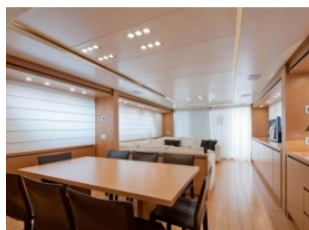

## IM8020

Categoria: Flying Bridge		Marca: San Lorenzo	Modello: SI 82
Prezzo: ---	Luogo: Toscana	Anno: 2007	Anno immatricolazione: 2007
Colore: Bianco	Lunghezza: 24,95 mt.	Larghezza:	Portata omologata:
Dislocamento:	Pescaggio:	Materiale scafo:	Cabine ospiti:
Cabine ospiti:	Motore: caterpillar 2X1723	Numero Motori:	Potenza Motore:
Modello motore:	Ore Motori:	Flaps:	Alimentazione:
Velocità Max: 30 kn	Velocità di crociera:	Serbatoio carburante:	Serbatoio acqua:
Serbatoi acque nere:	Letti matrimoniali:	Letti in piano:	Letti a castello:
Bagni:	Cabina marinaio:	Dinette trasformabile:	