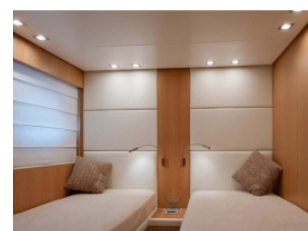

## IM8020

Categoria: Flying Bridge		Marca: San Lorenzo	Modello: SI 82
Prezzo: ---	Luogo: Toscana	Anno: 2007	Anno immatricolazione: 2007
Colore: Bianco	Lunghezza: 24,95 mt.	Larghezza:	Portata omologata:
Dislocamento:	Pescaggio:	Materiale scafo:	Cabine ospiti:
Cabine ospiti:	Motore: caterpillar 2X1723	Numero Motori:	Potenza Motore:
Modello motore:	Ore Motori:	Flaps:	Alimentazione:
Velocità Max: 30 kn	Velocità di crociera:	Serbatoio carburante:	Serbatoio acqua:
Serbatoi acque nere:	Letti matrimoniali:	Letti in piano:	Letti a castello:
Bagni:	Cabina marinaio:	Dinette trasformabile:	