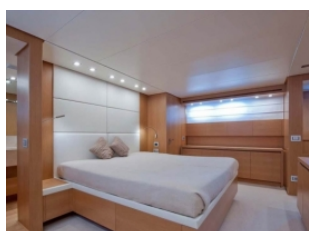

## IM8020

Categoria: Flying Bridge		Marca: San Lorenzo	Modello: SI 82
Prezzo: ---	Luogo: Toscana	Anno: 2007	Anno immatricolazione: 2007
Colore: Bianco	Lunghezza: 24,95 mt.	Larghezza:	Portata omologata:
Dislocamento:	Pescaggio:	Materiale scafo:	Cabine ospiti:
Cabine ospiti:	Motore: caterpillar 2X1723	Numero Motori:	Potenza Motore:
Modello motore:	Ore Motori:	Flaps:	Alimentazione:
Velocità Max: 30 kn	Velocità di crociera:	Serbatoio carburante:	Serbatoio acqua:
Serbatoi acque nere:	Letti matrimoniali:	Letti in piano:	Letti a castello:
Bagni:	Cabina marinaio:	Dinette trasformabile:	