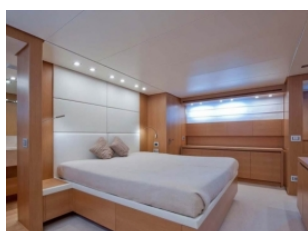

## IM8020

Categoria: Flying Bridge		Marca: San Lorenzo	Modello: SI 82
Prezzo: ---	Luogo: Toscana	Anno: 2007	Anno immatricolazione: 2007
Colore: Bianco	Lunghezza: 24,95 mt.	Larghezza:	Portata omologata:
Dislocamento:	Pescaggio:	Materiale scafo:	Cabine ospiti:
Cabine ospiti:	Motore: caterpillar 2X1723	Numero Motori:	Potenza Motore:
Modello motore:	Ore Motori:	Flaps:	Alimentazione:
Velocità Max: 30 kn	Velocità di crociera:	Serbatoio carburante:	Serbatoio acqua:
Serbatoi acque nere:	Letti matrimoniali:	Letti in piano:	Letti a castello:
Bagni:	Cabina marinaio:	Dinette trasformabile:	