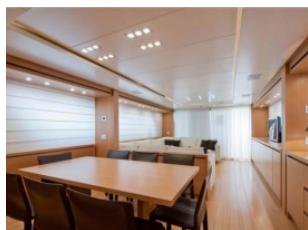

## IM8020

Categoria: Flying Bridge		Marca: San Lorenzo	Modello: SI 82
Prezzo: ---	Luogo: Toscana	Anno: 2007	Anno immatricolazione: 2007
Colore: Bianco	Lunghezza: 24,95 mt.	Larghezza:	Portata omologata:
Dislocamento:	Pescaggio:	Materiale scafo:	Cabine ospiti:
Cabine ospiti:	Motore: caterpillar 2X1723	Numero Motori:	Potenza Motore:
Modello motore:	Ore Motori:	Flaps:	Alimentazione:
Velocità Max: 30 kn	Velocità di crociera:	Serbatoio carburante:	Serbatoio acqua:
Serbatoi acque nere:	Letti matrimoniali:	Letti in piano:	Letti a castello:
Bagni:	Cabina marinaio:	Dinette trasformabile:	