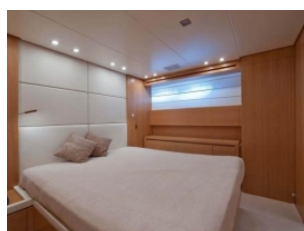

## IM8020

Categoria: Flying Bridge		Marca: San Lorenzo	Modello: SI 82
Prezzo: ---	Luogo: Toscana	Anno: 2007	Anno immatricolazione: 2007
Colore: Bianco	Lunghezza: 24,95 mt.	Larghezza:	Portata omologata:
Dislocamento:	Pescaggio:	Materiale scafo:	Cabine ospiti:
Cabine ospiti:	Motore: caterpillar 2X1723	Numero Motori:	Potenza Motore:
Modello motore:	Ore Motori:	Flaps:	Alimentazione:
Velocità Max: 30 kn	Velocità di crociera:	Serbatoio carburante:	Serbatoio acqua:
Serbatoi acque nere:	Letti matrimoniali:	Letti in piano:	Letti a castello:
Bagni:	Cabina marinaio:	Dinette trasformabile:	